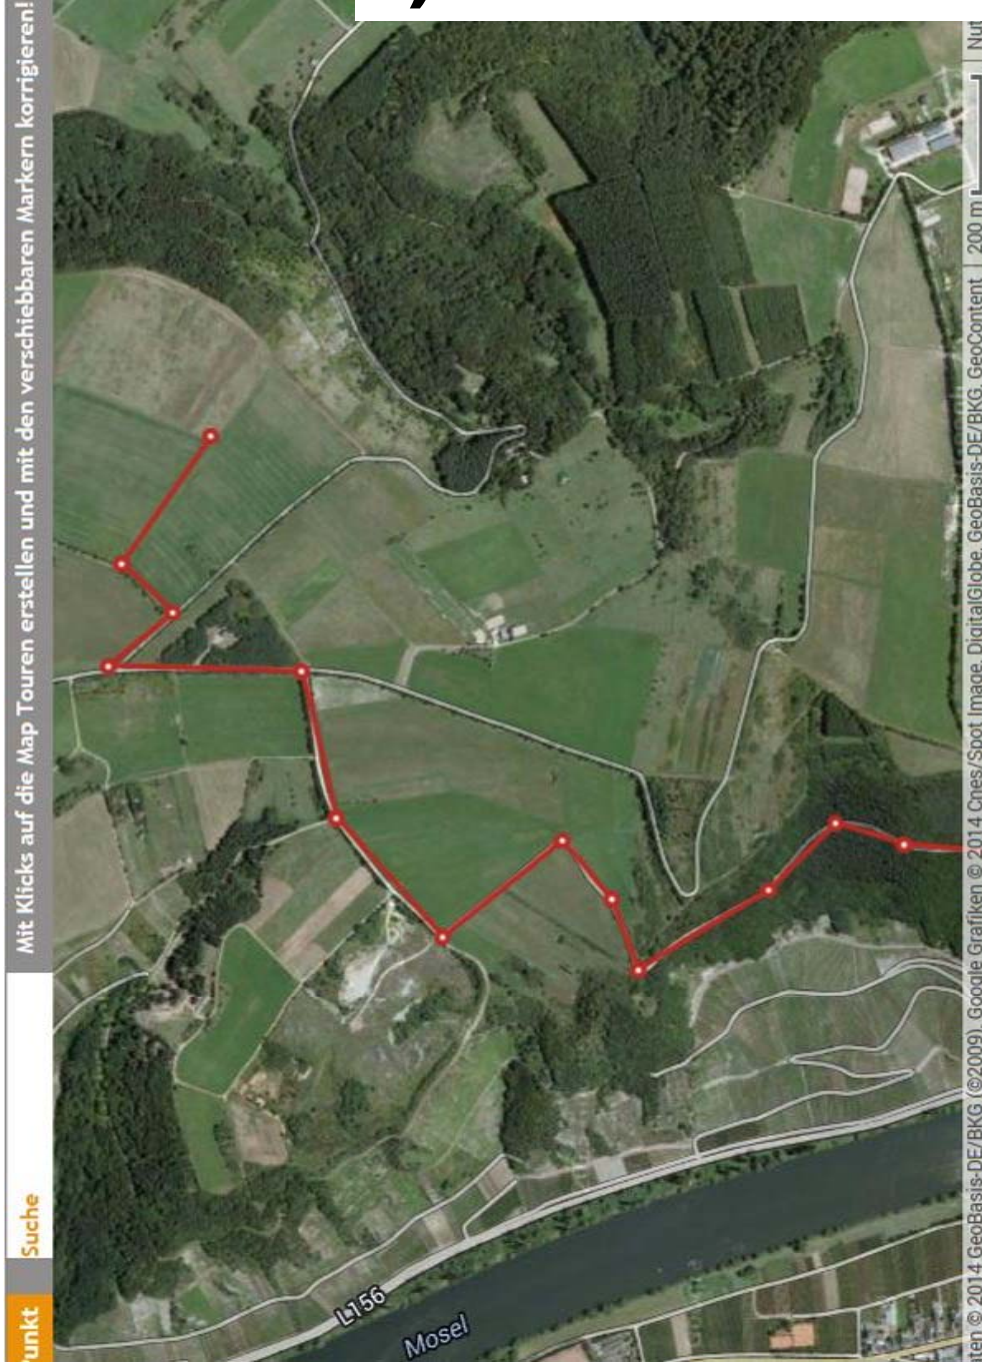

7) Zummetroute

punkt

Suche

Mit Klicks auf die Map Touren erstellen und mit den verschiebbaren Markern korrigieren!

© 2014 Geobasis-DE/BKG (©2009), Google Grafiken © 2014 Cnes/Spot Image, DigitalGlobe, GeoBasis-DE/BKG, GeoContent 200 m | Nutzu

punkt

Suche

Mit Klicks auf die Map Touren erstellen und mit den verschiebbaren Markern korrigieren!

Kartendaten © 2014 Geobasis-DE/BKG (©2009), Google 200 m | Nutzu