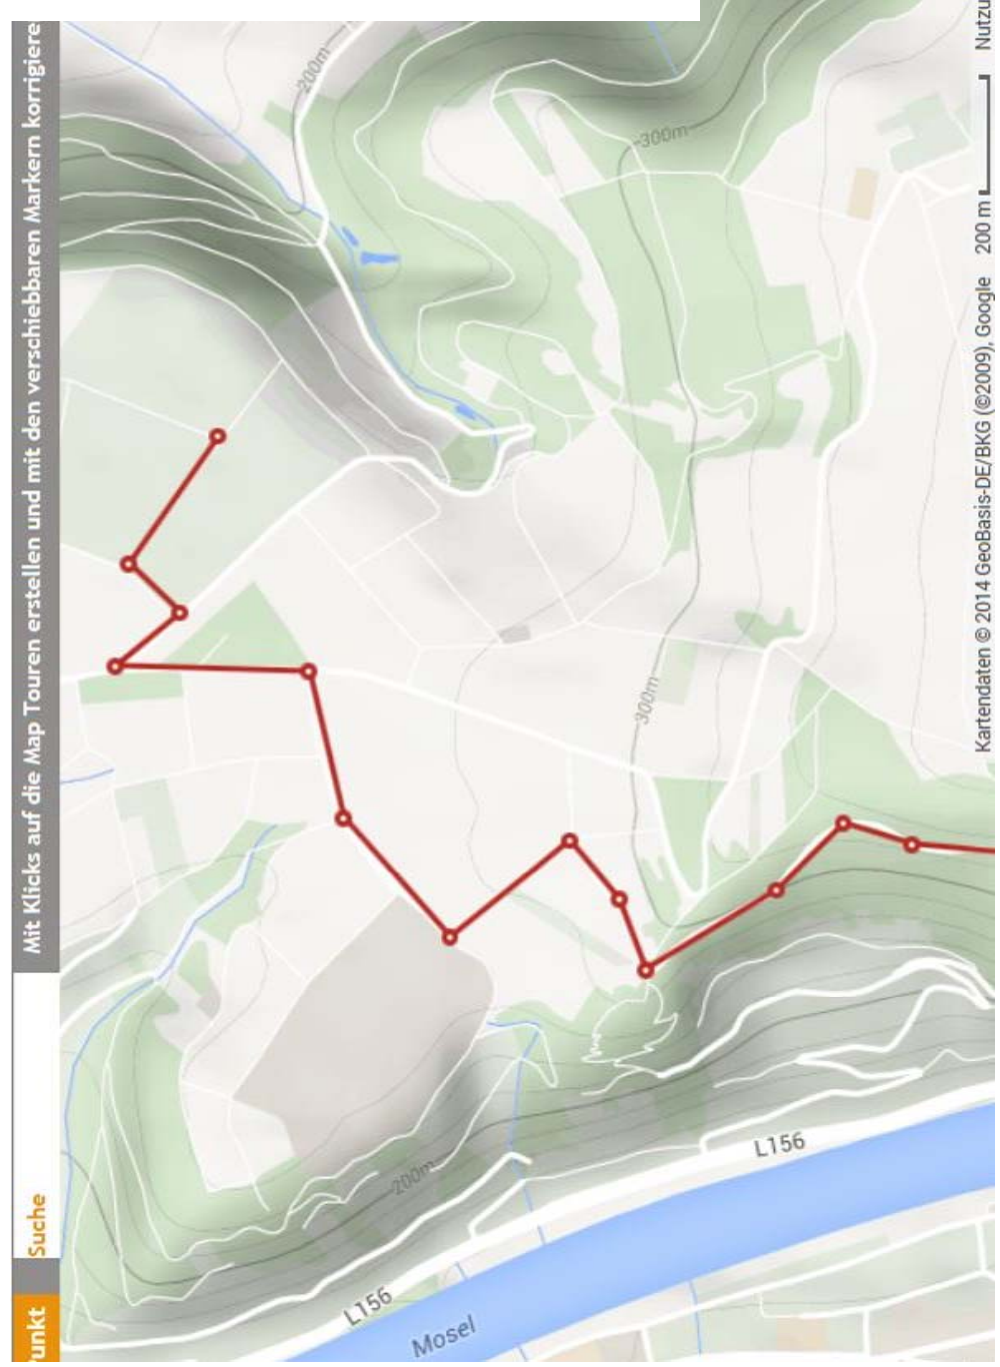

7) Zummetroute

punkt

Suche

Mit Klicks auf die Map Touren erstellen und mit den verschiebbaren Markern korrigieren!

© 2014 Geobasis-DE/BKG (©2009), Google Grafiken © 2014 Cnes/Spot Image, DigitalGlobe, GeoBasis-DE/BKG, GeoContent 200 m | Nutzu

punkt

Suche

Mit Klicks auf die Map Touren erstellen und mit den verschiebbaren Markern korrigieren!

Kartendaten © 2014 Geobasis-DE/BKG (©2009), Google 200 m | Nutzu