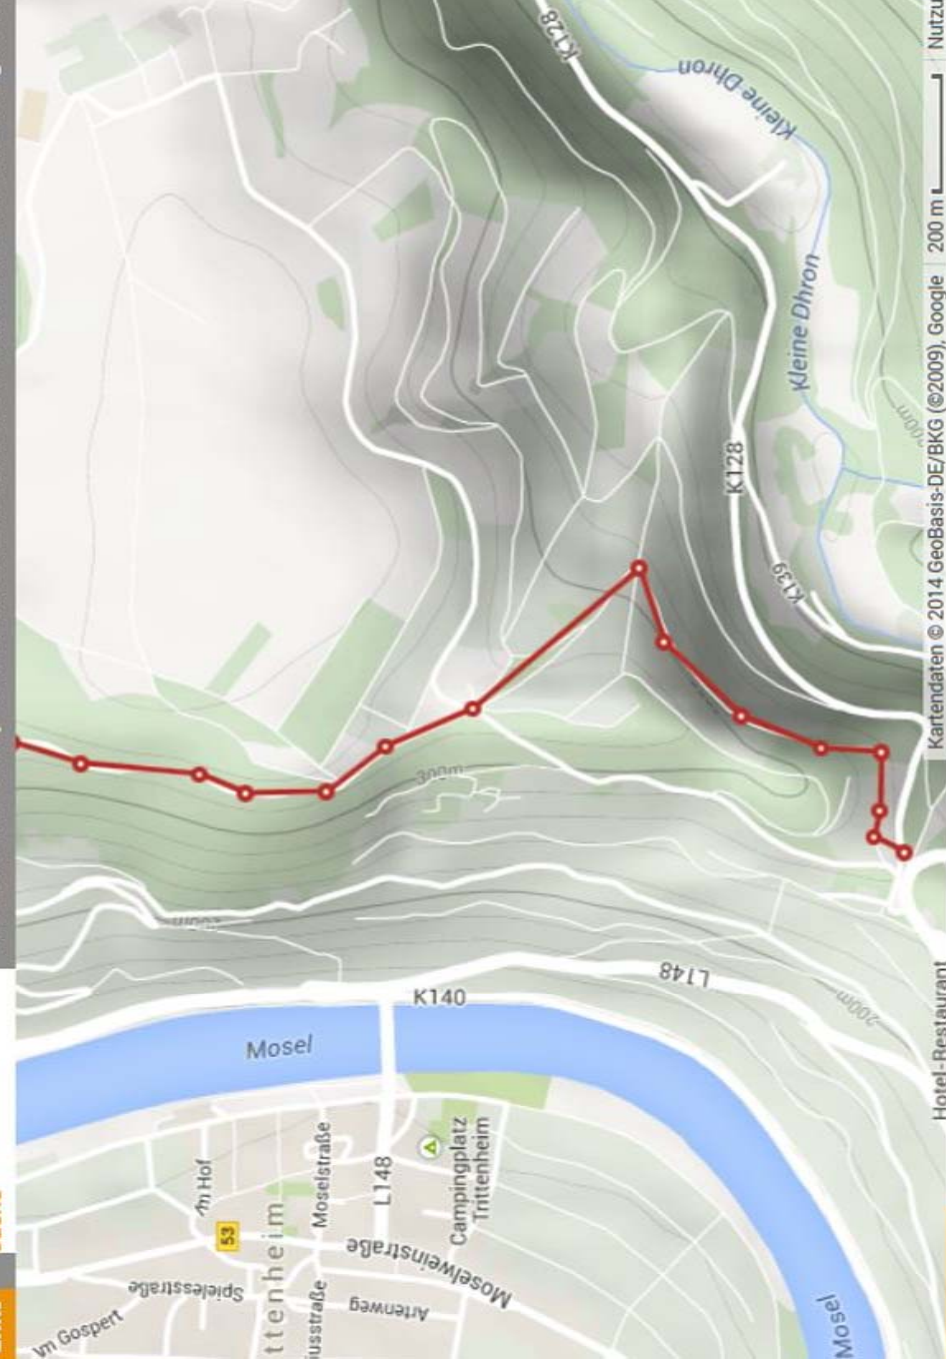

7) Zummetroute

punkt

Suche

Mit Klicks auf die Map Touren erstellen und mit den verschiebbaren Markern korrigieren!

© 2014 Geobasis-DE/BKG (©2009), Google Grafiken © 2014 Cnes/Spot Image, DigitalGlobe, GeoBasis-DE/BKG, GeoContent 200 m | Nutzu

punkt

Suche

Mit Klicks auf die Map Touren erstellen und mit den verschiebbaren Markern korrigieren!

Kartendaten © 2014 Geobasis-DE/BKG (©2009), Google 200 m | Nutzu